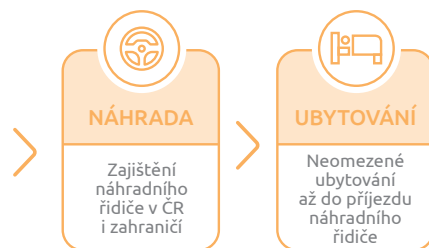

# Neomezená asistence **JÍZDA**

**DROBNÁ PORUCHA / NEHODA OPRAVITELNÁ NA MÍSTĚ**

**PORUCHA / NEHODA NEOPRAVITELNÁ NA MÍSTĚ**

**ZRANĚNÍ ŘIDIČE**

**Volejte: +420 226 294 294 | 24/7**