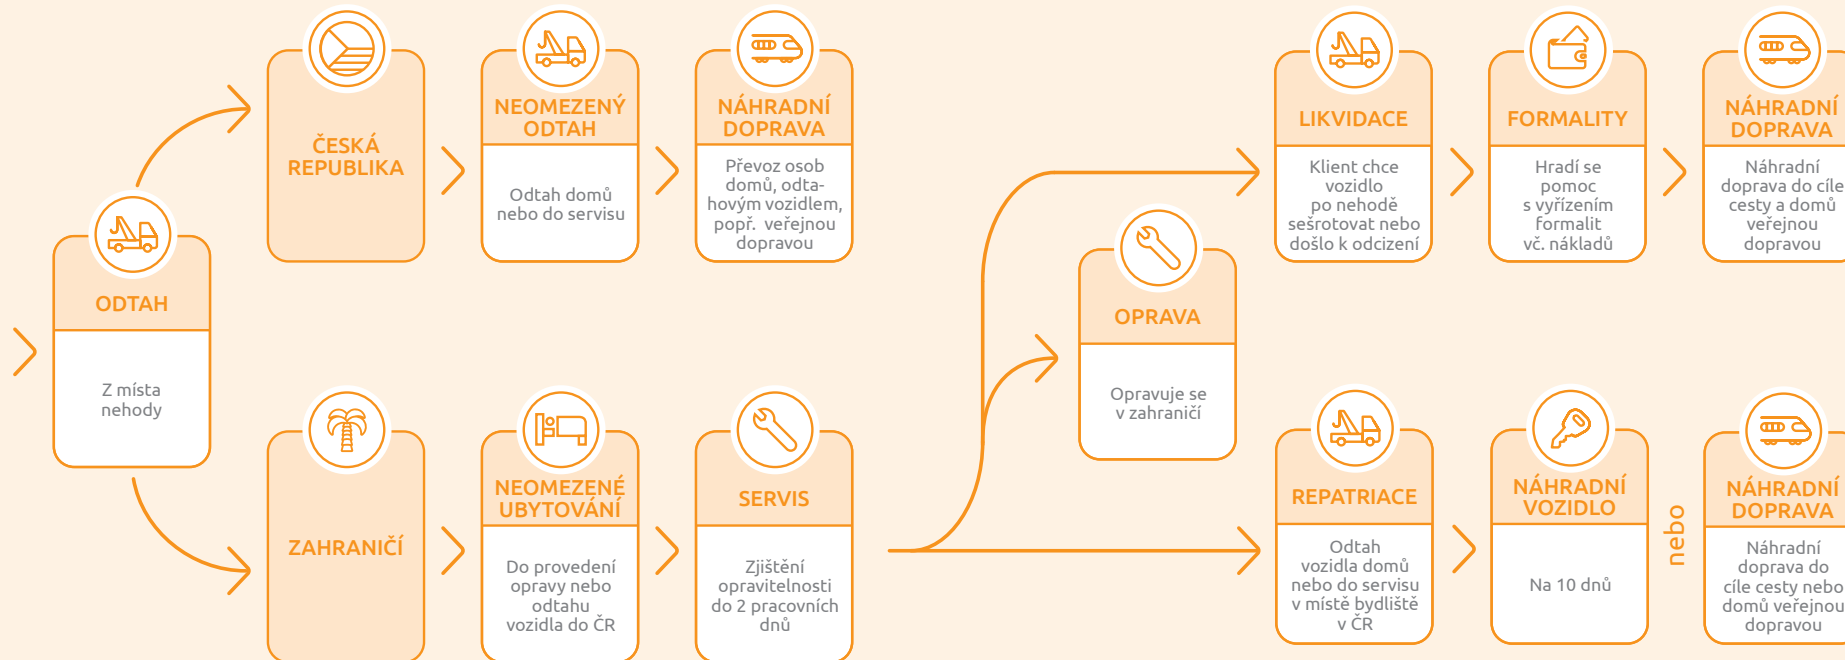

# Neomezená asistence **JÍZDA**

**DROBNÁ PORUCHA / NEHODA OPRAVITELNÁ NA MÍSTĚ**

**PORUCHA / NEHODA NEOPRAVITELNÁ NA MÍSTĚ**

**ZRANĚNÍ ŘIDIČE**

**Volejte: +420 226 294 294 | 24/7**